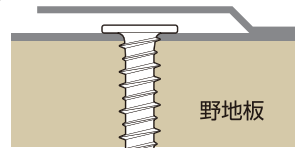

ネジ部は、使いやすいコーススレッド粗目タイプ。だから造作に使いやすい。

耐火野地板にも使用できる

出っ張りが少ないので金属屋根・角波・スパンドレル等の耐火野地板への薄鉄板止めにも使用できる。

パッケージ形態

○ジャストバック
棚置き・フック掛け兼用

使用イメージ

サイズ構成

太さ×長さ	ジャストバック	
	品番	入数
4.2×13	544-361	290本
4.2×18	544-362	240本
4.2×25	544-363	190本
4.2×32	544-364	150本

商品のお問合せ先

株式会社大里 DIY営業課

OHSATO

営業担当 または下記まで

〒336-0034 埼玉県さいたま市南区内谷7-4-1

TEL:048-863-6411 FAX:048-863-8459

■頭部厚さ0.9mmという表記は、設計規格のものです。実際の商品には製造上の公差があります。

■過度な力がかからないように注意して施工してください。